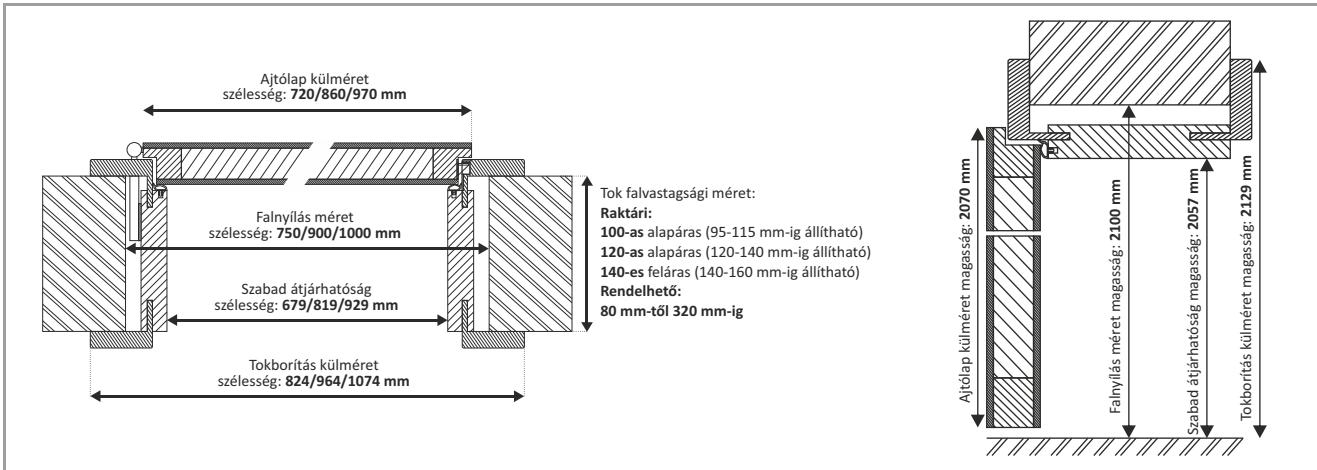

## PASCAL BASIC, TOSCA, GRECO, KOFANO BELTÉRI AJTÓ MÉRET TÁBLÁZAT ÉS METSZETRAJZ

RENDELÉSI MÉRET	FALNYÍLÁS MÉRET		AJTÓLAP KÜLMÉRET		TOK BELMÉRET		TOKBORÍTÁS KÜLMÉRET	
	SZÉLESSÉG	MAGASSÁG	SZÉLESSÉG	MAGASSÁG	SZÉLESSÉG	MAGASSÁG	SZÉLESSÉG	MAGASSÁG
<b>750 x 2100</b>	750 mm	2100 mm	720 mm	2070 mm	679 mm	2057 mm	824 mm	2129 mm
<b>900 x 2100</b>	900 mm		860 mm		819 mm		964 mm	
<b>1000 x 2100</b>	1000 mm		970 mm		929 mm		1074 mm	

## PASCAL SOLID BELTÉRI AJTÓ MÉRET TÁBLÁZAT ÉS METSZETRAJZ

RENDELÉSI MÉRET	FALNYÍLÁS MÉRET		AJTÓLAP KÜLMÉRET		TOK BELMÉRET		TOKBORÍTÁS KÜLMÉRET	
	SZÉLESSÉG	MAGASSÁG	SZÉLESSÉG	MAGASSÁG	SZÉLESSÉG	MAGASSÁG	SZÉLESSÉG	MAGASSÁG
<b>750 x 2100</b>	750 mm	2100 mm	699 mm	2069 mm	655 mm	2052 mm	799 mm	2124 mm
<b>900 x 2100</b>	900 mm		849 mm		805 mm		949 mm	
<b>1000 x 2100</b>	1000 mm		949 mm		905 mm		1049 mm	